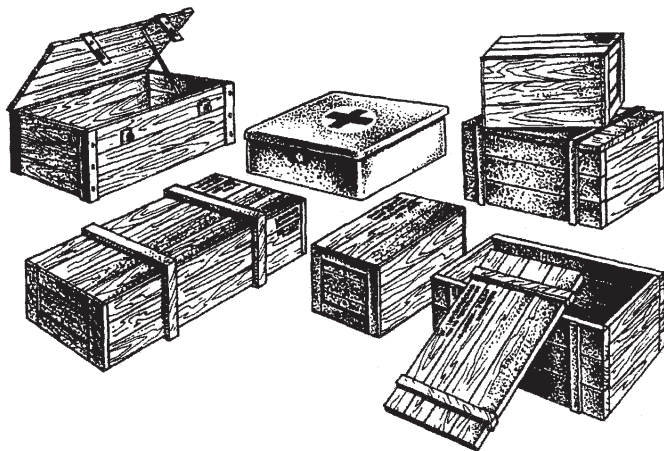

1/35

Transport boxes

096

This set is intended as a supplement of teh models and dioramas in the 1/35 scale.

The boxes can be installed also opened. Only the box with two locks is need to modify - see the instruction drawing on the title. We can recommend you do not paint this box natural wood colour but some camouflage colour, like box marked as medical. All boxes from this set can be used on any army vehicle models. You can affix all boxes by some inscriptions in accordance with your consideration. Also colouring of the boxes depend on your consideration.

Tento set je určen jako doplněk modelů 1/35 a dioramat. Bedny můžete instalovat též jako otevřené. Pouze bednu se dvěma visacími zámky je třeba upravit - zde se řiďte titulním obrázkem. Tuto bednu doporučujeme nenatírat do barvy dřeva, ale natířit ji kamuflážní barvou, stejně tak bednu označenou jako zdravotní. Všechny bedny v setu lze pořížt na jakoukoli bojovou techniku. Bedny můžete opatřit různými nápisy dle vlastní úvahy. Také zbarvení beden je pouze na vaší úvaze.